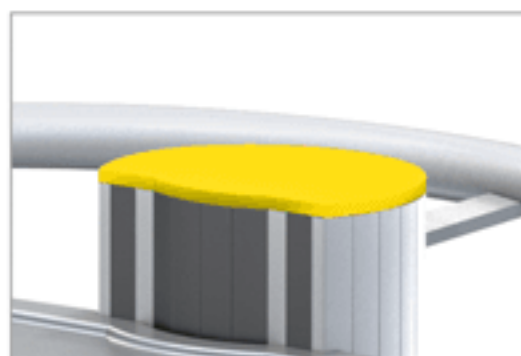

Profilabdeckung
in Sonderfarben