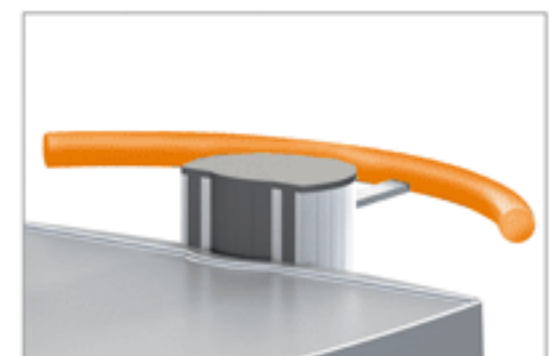

Schiebegriff
in Sonderfarben
und Sonderlängen