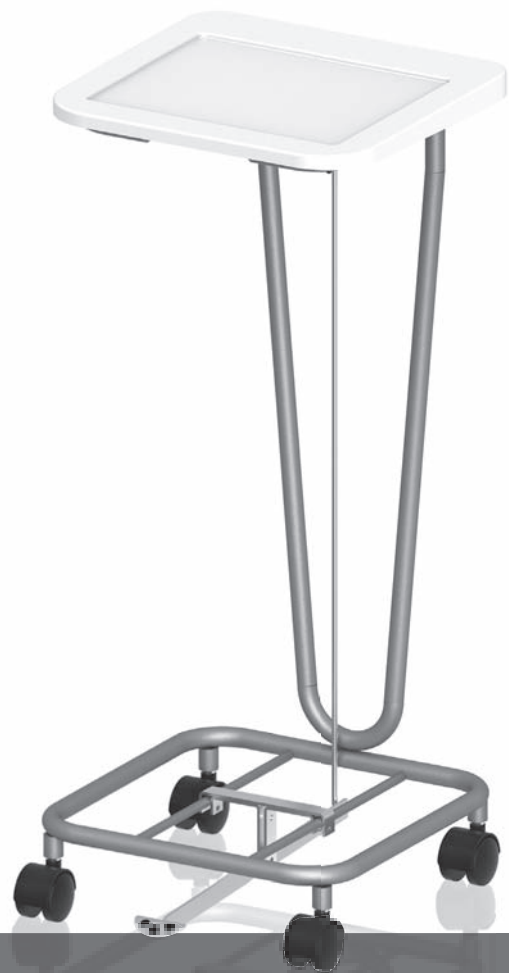

HAEBERLE

Mobile Arbeitsplätze

Typenliste gültig ab 1. Juli 2019

stabil und
hygienisch

Wäsche- und Abfallsammler

Picco Novo

Picco Novo